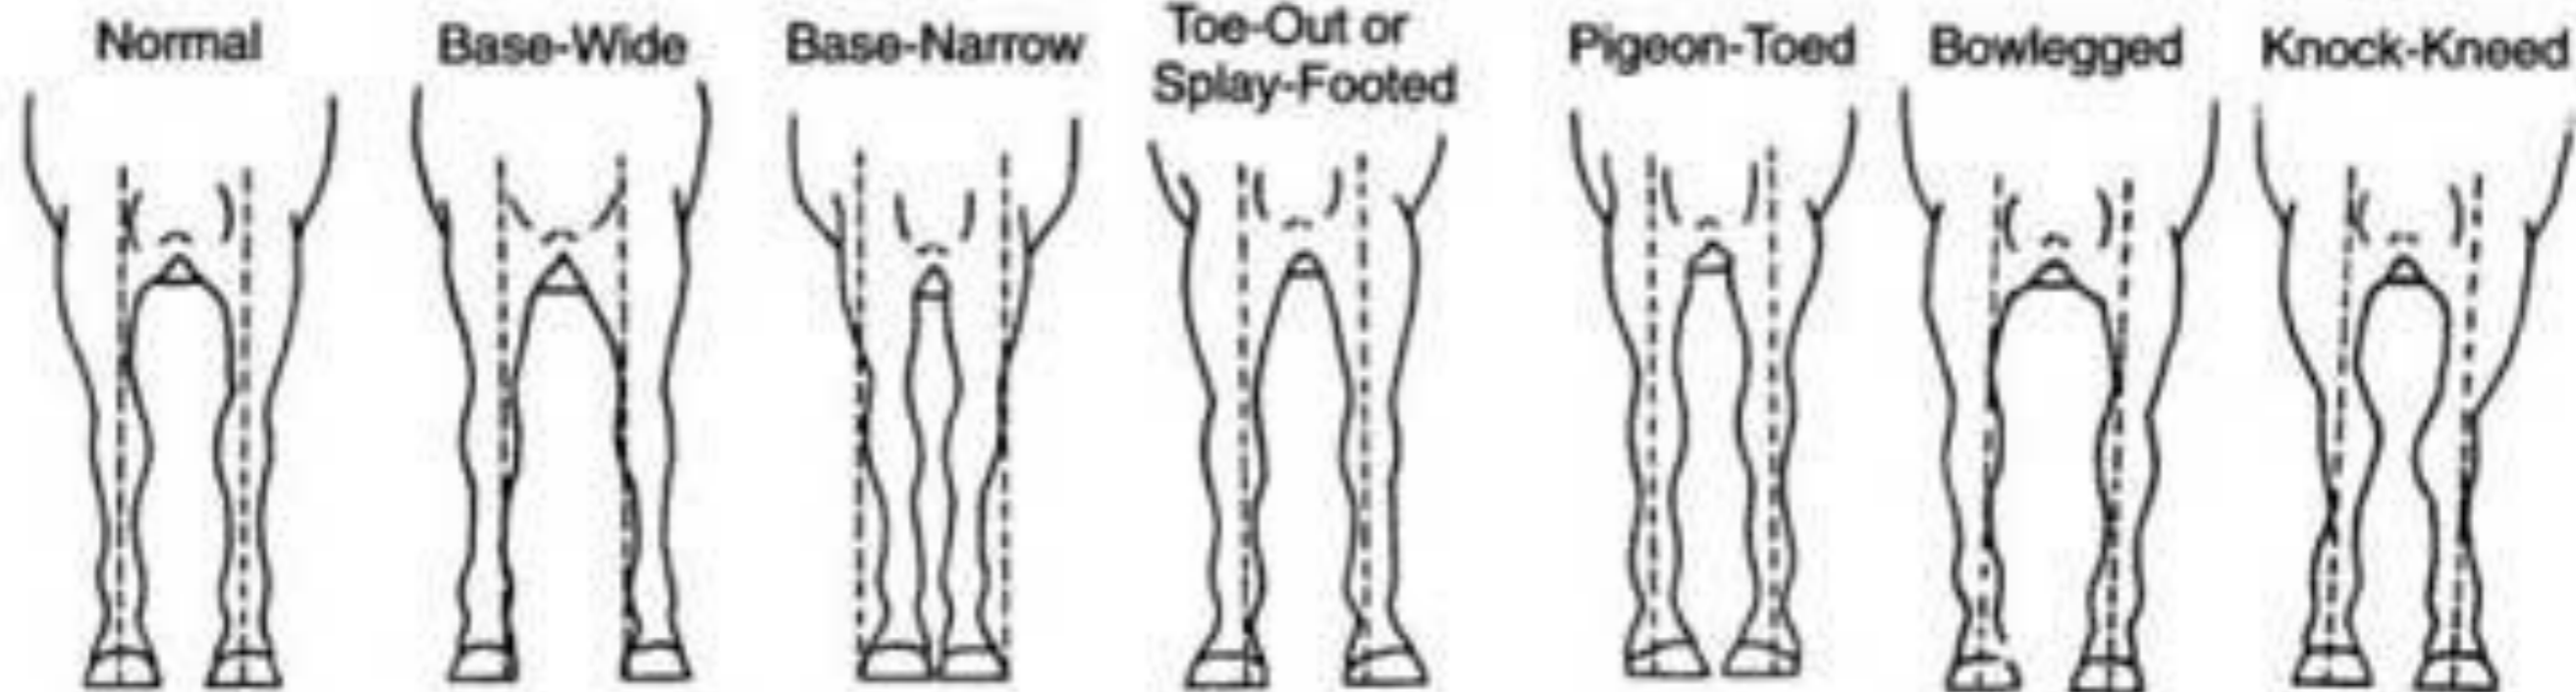

PÕLLUMAJANDUSLOOMADE HEAOLU- võtted hobuse hooldamisel.

Ahto Kiik 7.-8. 11.2020 Metsaküla Rahvamaja

TEEMAD

- kabja anatoomia, kapjade hooldamine,
- visuaalne hobuse vaatlus,
- jalgade kapjade asendid,
- enamlevinud kabjahaigused,
- talli ja boksi hügieen.

001

Conformation Faults of Forelegs

CORRECT AND INCORRECT STRUCTURE OF THE REAR LEGS

Side View

(Drop imaginary line from point of the buttock)

Rear View

(Drop imaginary line from point of the buttock)