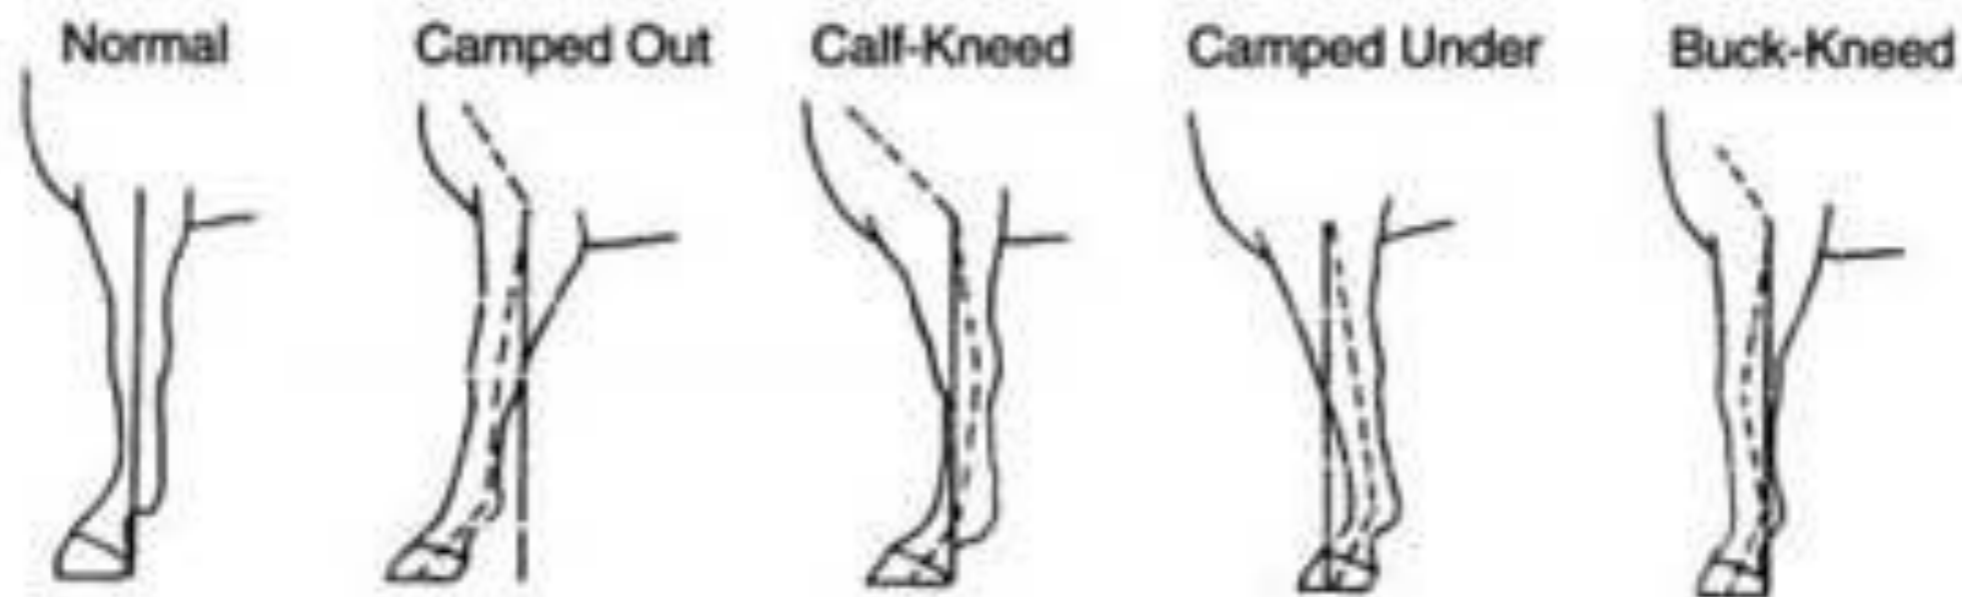

PÕLLUMAJANDUSLOOMADE HEAOLU- võtted hobuse hooldamisel.

Ahto Kiik 7.-8. 11.2020 Metsaküla Rahvamaja

TEEMAD

- kabja anatoomia, kapjade hooldamine,
- visuaalne hobuse vaatlus,
- jalgade kapjade asendid,
- enamlevinud kabjahaigused,
- talli ja boksi hügieen.

001

Conformation Faults of Forelegs

CORRECT AND INCORRECT STRUCTURE OF THE REAR LEGS

Side View

(Drop imaginary line from point of the buttock)

Rear View

(Drop imaginary line from point of the buttock)