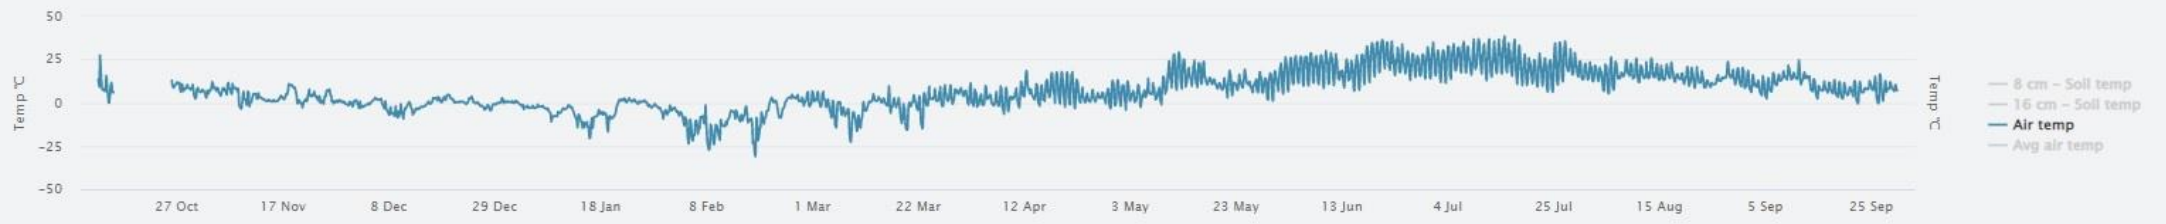

Kuidas on mullavee kättesaadavus taimedele?

8 cm 16 cm

8 cm 16 cm

8 cm 16 cm

8 cm 16 cm

Paul-Tech

Graafikutes orienteerumine nõuab harjumist, süvenemist ja aega

Lihtsustatud kergelt hoomatav lühivaade arvutist ja nutitelefoni jälgimiseks

Automatiseeritud teated vastavalt aastaajale ja mõõdetavate parameetrite seostele

[Uue lühivaade suund, näidis](#)

LÄHITULEVIK

Paul-Tech

Ülevaade saagi kujunemisest kogu
taimekasvatuse perioodi jooksul, ka talvel