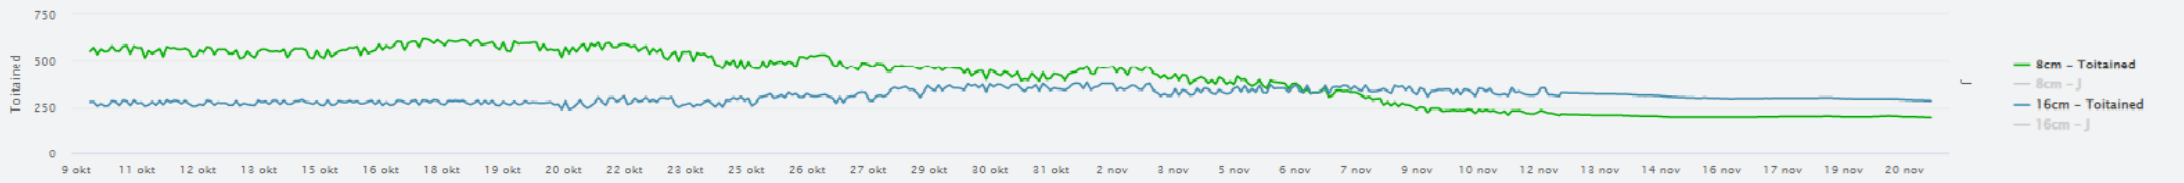

8cm ☒ 16cm ☒

8cm ☒ 16cm ☒

8cm ☒ 16cm ☒