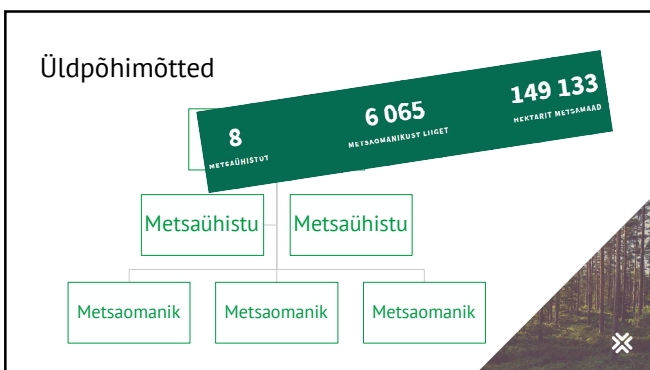

Metsaühistu

Metsaühistud hoiavad metsa majandamises tasakaalu (?!)

Priit Põllumäe
Zoom, 28.10.2021

✕

Kes ma olen?

✕

Metsaühistu mudel

✕

Metsa majandamine

Majanduslik koostöö keskühistus

- Ühine puidu müük – metsaühistu korraldab töid
- Taimede hange – metsaühistu korraldab taimede kättesaamise
- Nõustamine, korraldamine, toetused
- Majanduslik koostöö piirkondi ühendavas keskühistus