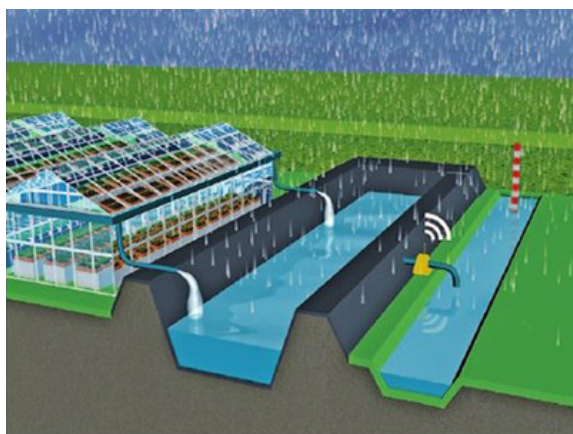

SADEVEE KOGUMINE TIIKI, VEEKOTTI