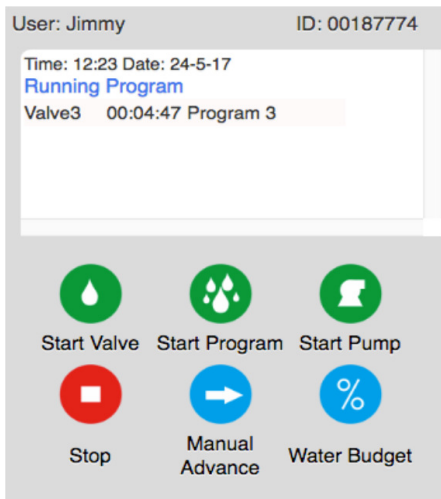

WIFI- GA ÜHILDUV

Jälgimine ja seadistamine läbi neti

- Ruuteri kaudu ühendus sõlmega
- Spetsiaalne äpp

Baltic Agro
ESTONIA

LIHTNE KASTMISE AUTOMAATIKA

- 230VAC toitega
- Patarei 9VDC toitega

Baltic Agro
ESTONIA