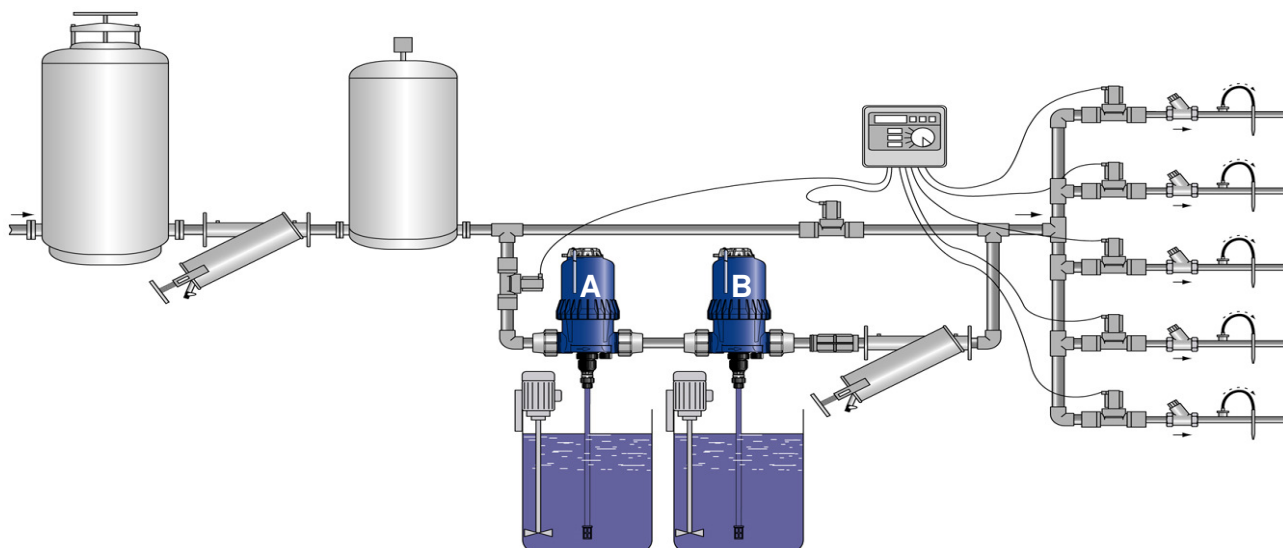

2,5m³/h – 25 m³/h
0,1% - 2,5%
Emalahus 10%

Baltic Agro
ESTONIA

MOBIILNE DOSAATOR

Dosaatori imemisvõime

0,1% kuni 2,5%

Väetise emalahuse kangus 10%

Baltic Agro
ESTONIA

DOSAATORITE KASUTAMINE

ELEKTRILINE VÄETISEDOSAATOR

- Kuni 15 erinevat väetiselahuse retsepti
- EC reguleerimisvahemik 0,2 kuni 5,0 mS
- pH reguleerimisvahemik 8,9 kuni 2,5
- Võimalik kasutada kontsentreeritud hapet 60%
- Kuni 4 emalahust + hape
- Veekulu kuni 12 m³/h
- Häire või teavitus soovitud parameetrite ületamisel