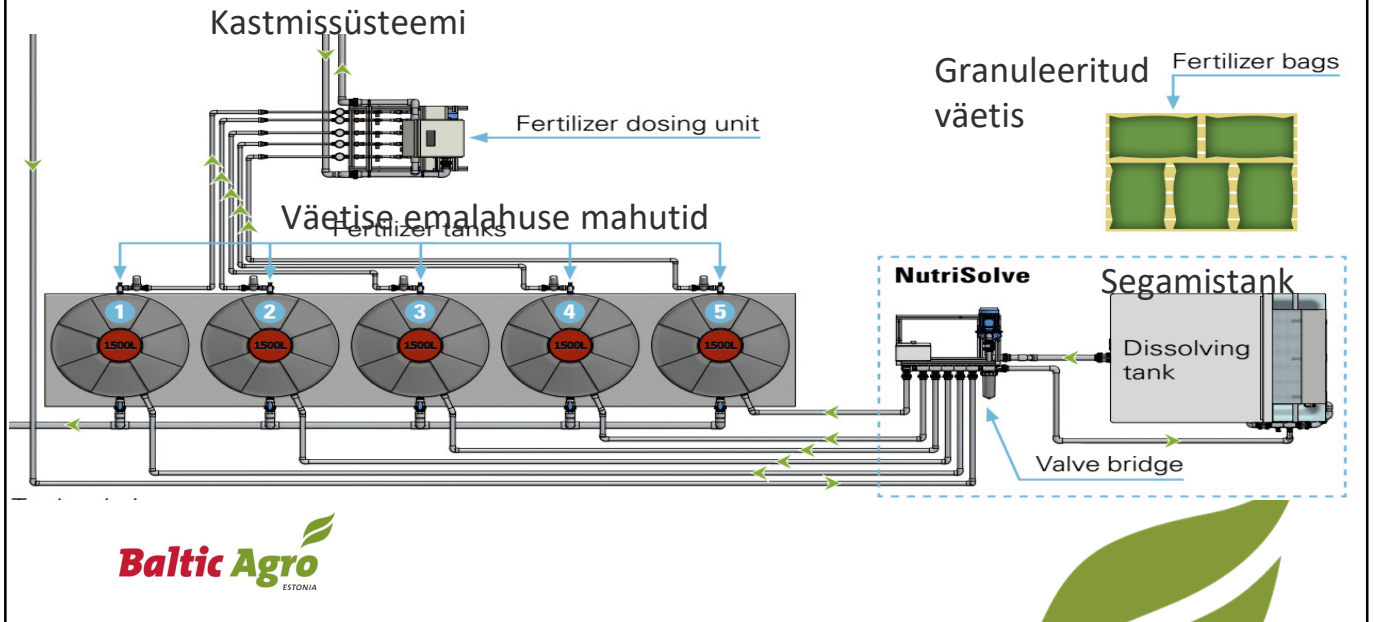

Väetiste doseerimissõlm