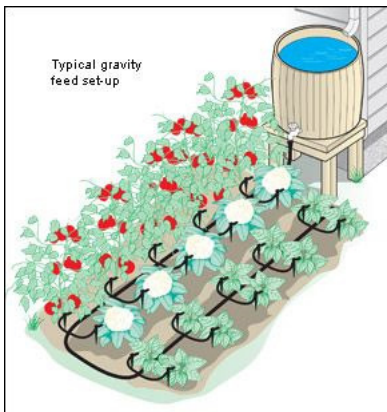

IMBKASTMISSÜSTEEMID

- Imbtorud tilgutite sammuga alates 15cm
- Üks tilguti 1,5 L/h
- Toru seinapaksus 0,3 – 1,2mm
- Rullis alates 800 m

Baltic Agro
ESTONIA

LIHTNE IMBKASTMISSÜSTEEM

ERINEVAD IMBKASTMISSÜSTEEMID