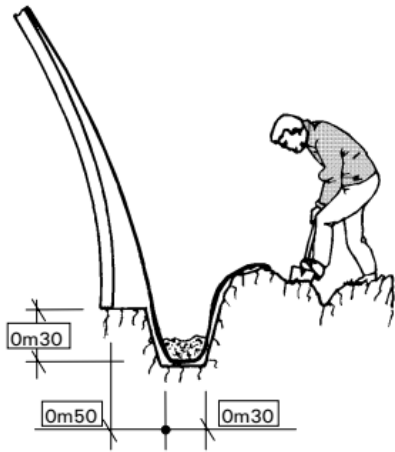

SADEVEE KOGUMINE KASVUHOONELT