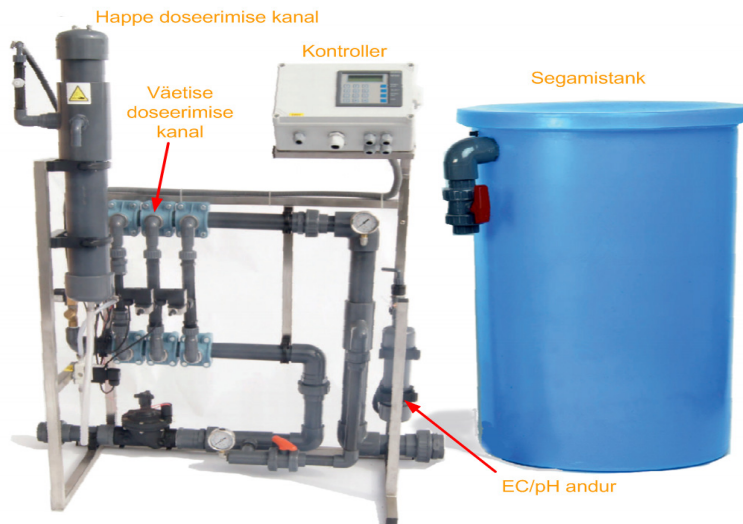

ELEKTRILINE VÄEYISEDOSAATOR

ELEKTRILINE VÄETISEDOSAATOR

Baltic Agro
ESTONIA

KONTROLLERI KIRJED

```
Recipe 3
Read 6.10PH 1.80mS
Act 6.12PH 1.83mS
Emptying
```

```
Off
Act 6.13PH 1.86mS
```

```
Recipe 3
Read SPL
Fert EC 1.8mS 00%
Acid PH 6.1 00%
```

```
Dose Ratio
Fert 3.60 0:1 N
Acid 1.16 0:1 N
Day 13 12°C
```

```
Recipe 3 Injectors
1) 0% 2) 100%
```

Baltic Agro
ESTONIA