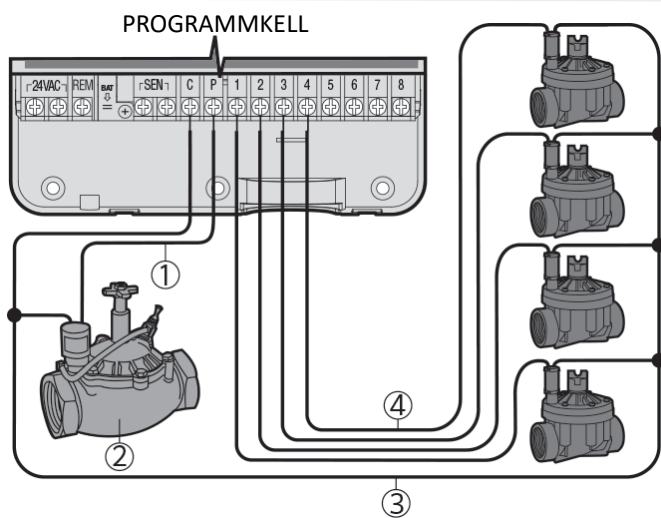

KASTMISVENTIILIDE JUHTIMINE