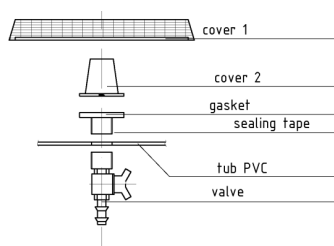

Laua täite/tühjendusventiil