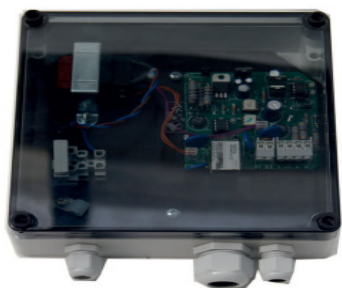

- Ruuteri kaudu ühendus sõlmega
- Spetsiaalne äpp

Baltic Agro
ESTONIA

LIHTNE KASTMISE AUTOMAATIKA

- 230VAC toitega
- Patarei 9VDC toitega

Baltic Agro
ESTONIA

WIFI ÜHENDUSEGA KASTMISKONTROLLER

Baltic Agro
ESTONIA