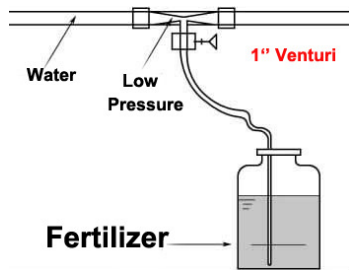

VÄETUSSÜSTEEMID