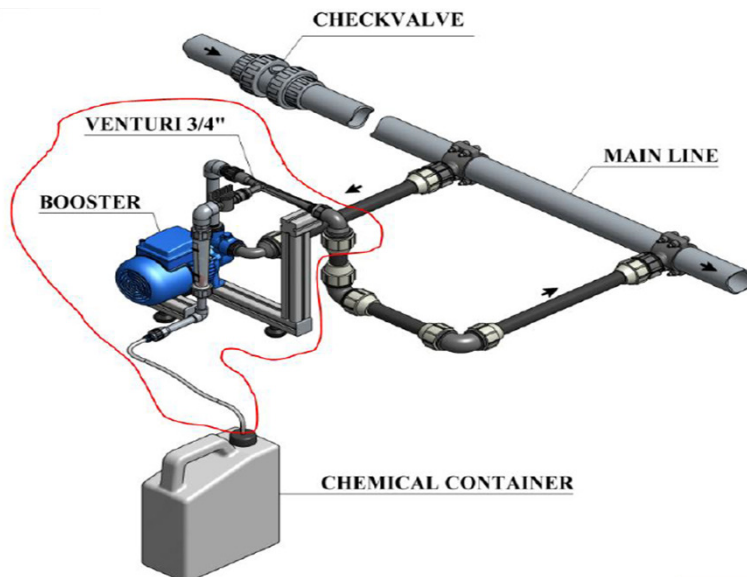

Baltic Agro
ESTONIA

KASTMISVEE FILTRID

Baltic Agro
ESTONIA

VÄETUSSÜSTEEMID

90 – 1900 L/h

INJECTOR DOSAATORID

INJECTOR DOSAATORID

KOLBDOSAATORID

ELEKTRILINE VÄETISEDOSAATOR

- Kuni 15 erinevat väetiselahuse retsepti
- EC reguleerimisvahemik 0,2 kuni 5,0 mS
- pH reguleerimisvahemik 8,9 kuni 2,5
- Võimalik kasutada kontsentreeritud hapet 60%
- Kuni 4 emalahust + hape
- Veekulu kuni 12 m³/h
- Häire või teavitus soovitud parameetrite ületamisel