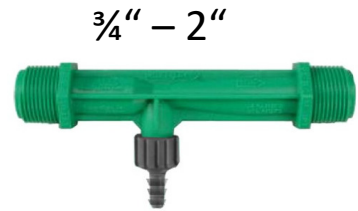

VÄETUSSÜSTEEMID