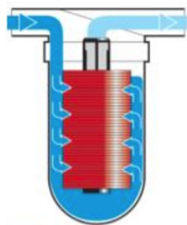

Kastmisveemahuti 50m³ ja 7m³

Baltic Agro
ESTONIA

KASTMISVEEMAHUTI

Kastmisveemahuti
100m³

Baltic Agro
ESTONIA

SADEVEE KOGUMINE TIIKI, VEEKOTTI

Baltic Agro
ESTONIA

SADEVEE KOGUMINE KASVUHOONELT

Baltic Agro
ESTONIA

KASTMISVEE FILTRID

Baltic Agro
ESTONIA

VÄETUSSÜSTEEMID

90 – 1900 L/h

INJECTOR DOSAATORID

INJECTOR DOSAATORID

KOLBDOSAATORID

2,5m³/h – 25 m³/h
0,1% - 2,5%
Emalahus 10%

Baltic Agro
ESTONIA

MOBIILNE DOSAATOR

Dosaatori imemisvõime

0,1% kuni 2,5%

Väetise emalahuse kangus 10%

Baltic Agro
ESTONIA

DOSAATORITE KASUTAMINE

ELEKTRILINE VÄETISEDOSAATOR

- Kuni 15 erinevat väetiselahuse retsepti
- EC reguleerimisvahemik 0,2 kuni 5,0 mS
- pH reguleerimisvahemik 8,9 kuni 2,5
- Võimalik kasutada kontsentreeritud hapet 60%
- Kuni 4 emalahust + hape
- Veekulu kuni 12 m³/h
- Häire või teavitus soovitud parameetrite ületamisel