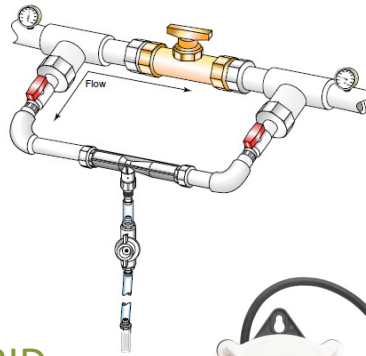

VÄETUSSÜSTEEMID