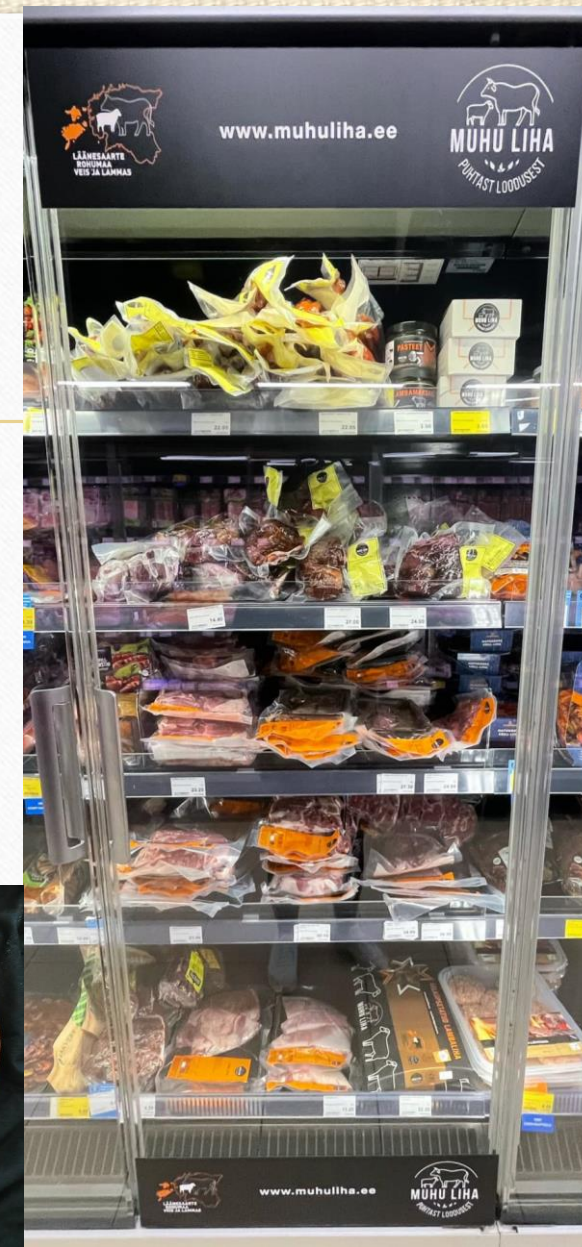

Toodete müük ja pakendamine

- Turustame läbi jaekettide ja oma e-poe
- Oluline on toote säilivusaeg
- Praegu kasutame peamiselt vaakumpakendit
- Eesti turul on puudus kvaliteetsest biolagunevast vaakumpakendist