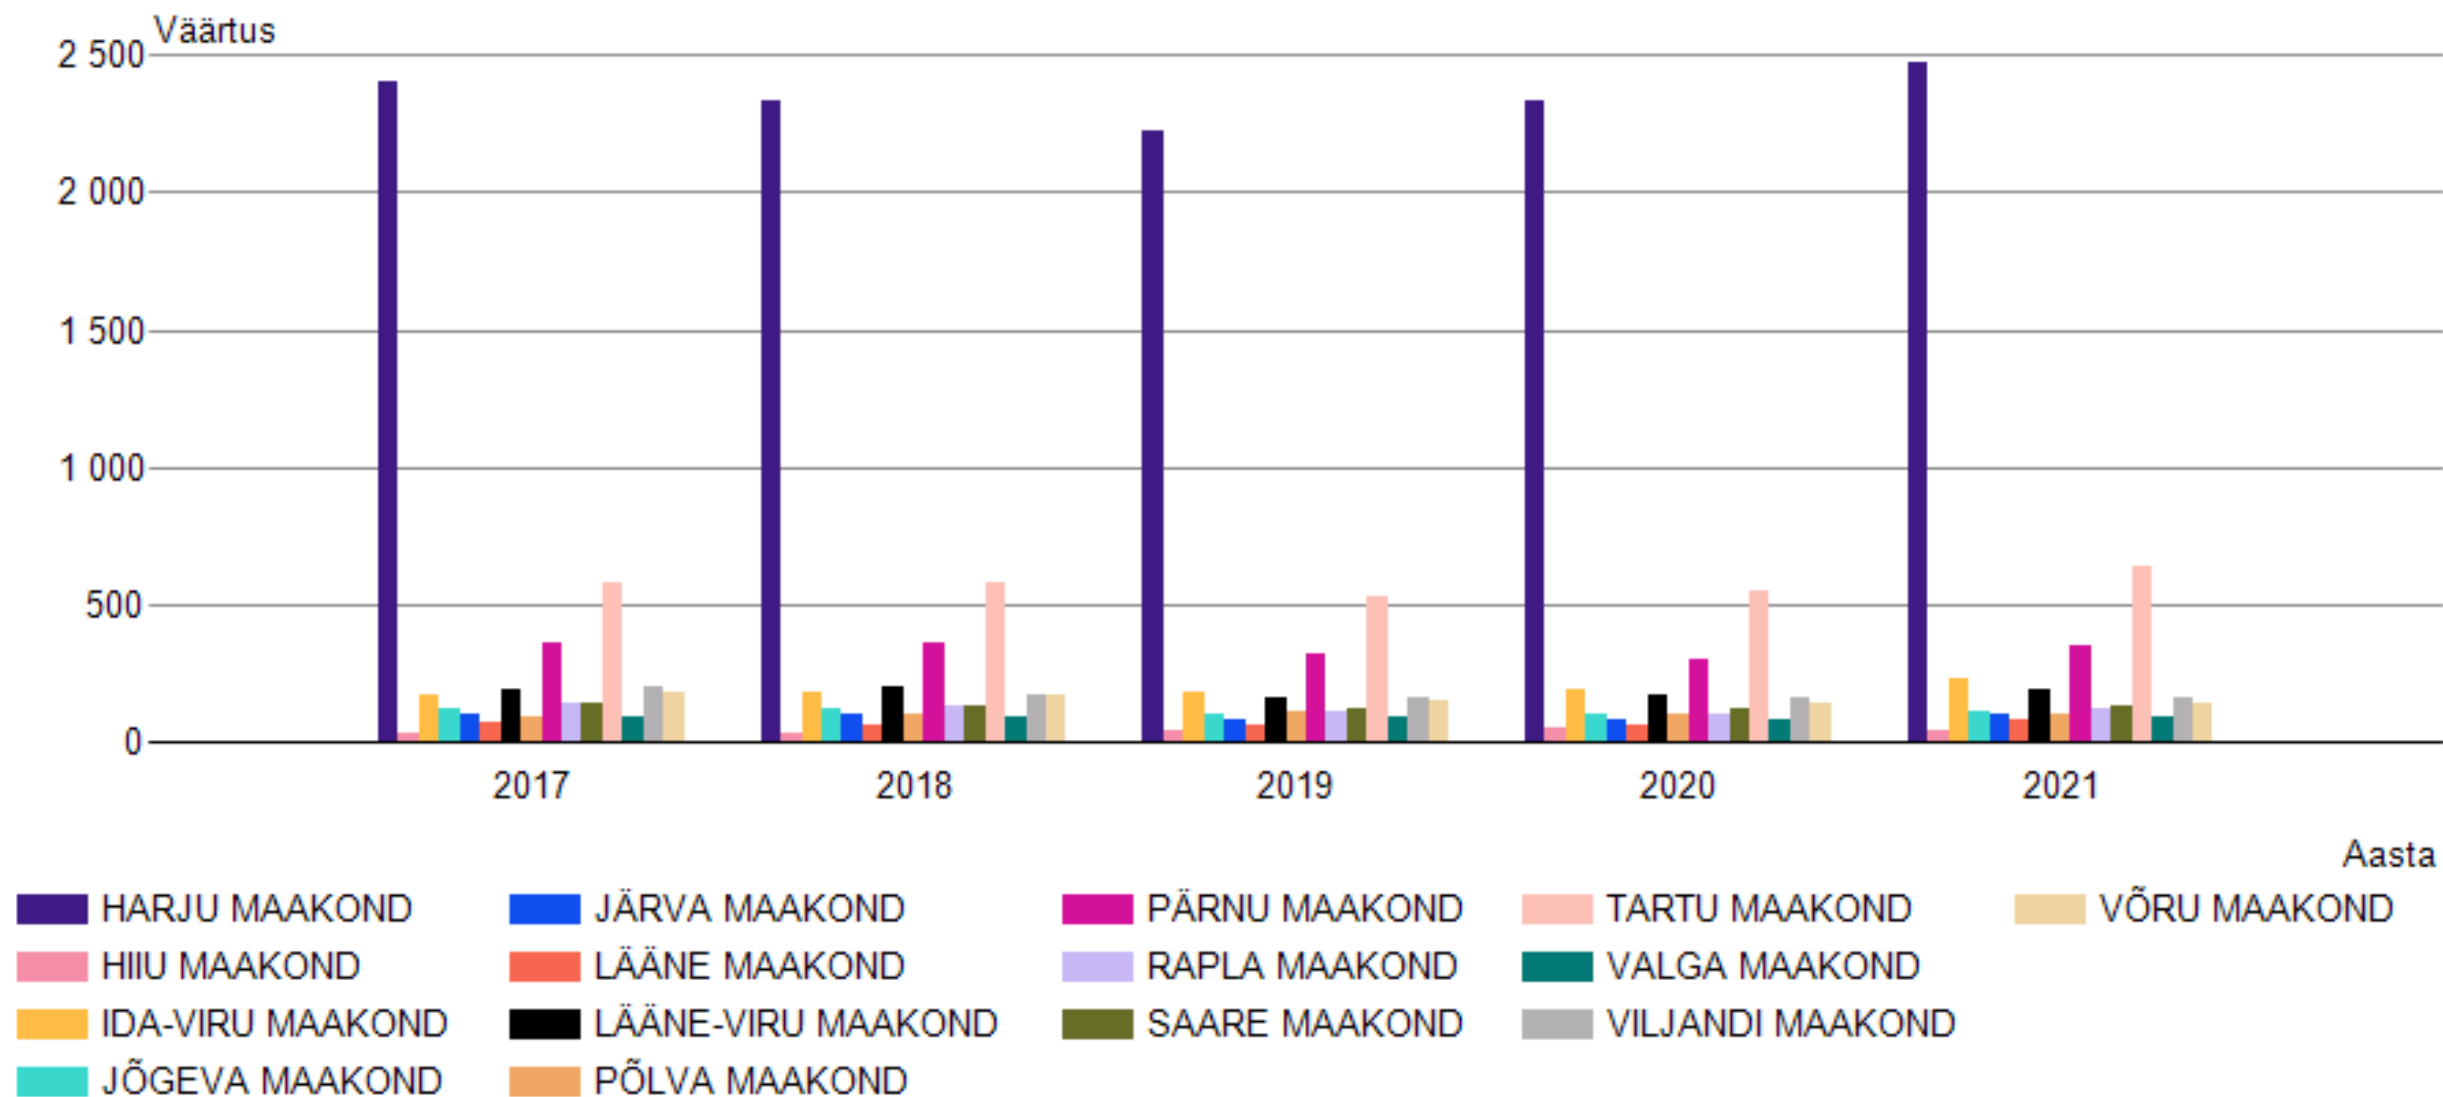

MAAELUMINISTEERIUM

Euroopa Maaelu Arengu
Põllumajandusfond
Euroopa Investeeringud
maapirkondadesse

METIK Maaelu
Teadmuskeskus

Noored ettevõtjad Eestis...

NH08: 18-26-AASTASED ETTEVÕTJAD ELUKOHA HALDUSÜKSUSE JÄRGI, 31. DETSEMBER
| Elukoha haldusüksus ning Aasta. 18-26-aastaste ettevõtjate arv.

Allikas: Statistikaamet

MAAELUMINISTEERIUM

METIK Maaelu Teadmuskeskus

Noored ettevõtjad Eestis...(2)

NH08: 18-26-AASTASED ETTEVÕTJAD ELUKOHA HALDUSÜKSUSE JÄRGI, 31. DETSEMBER
| Elukoha haldusüksus ning Aasta. Ettevõtjate osatähtsus 18-26-aastaste hulgas, %.