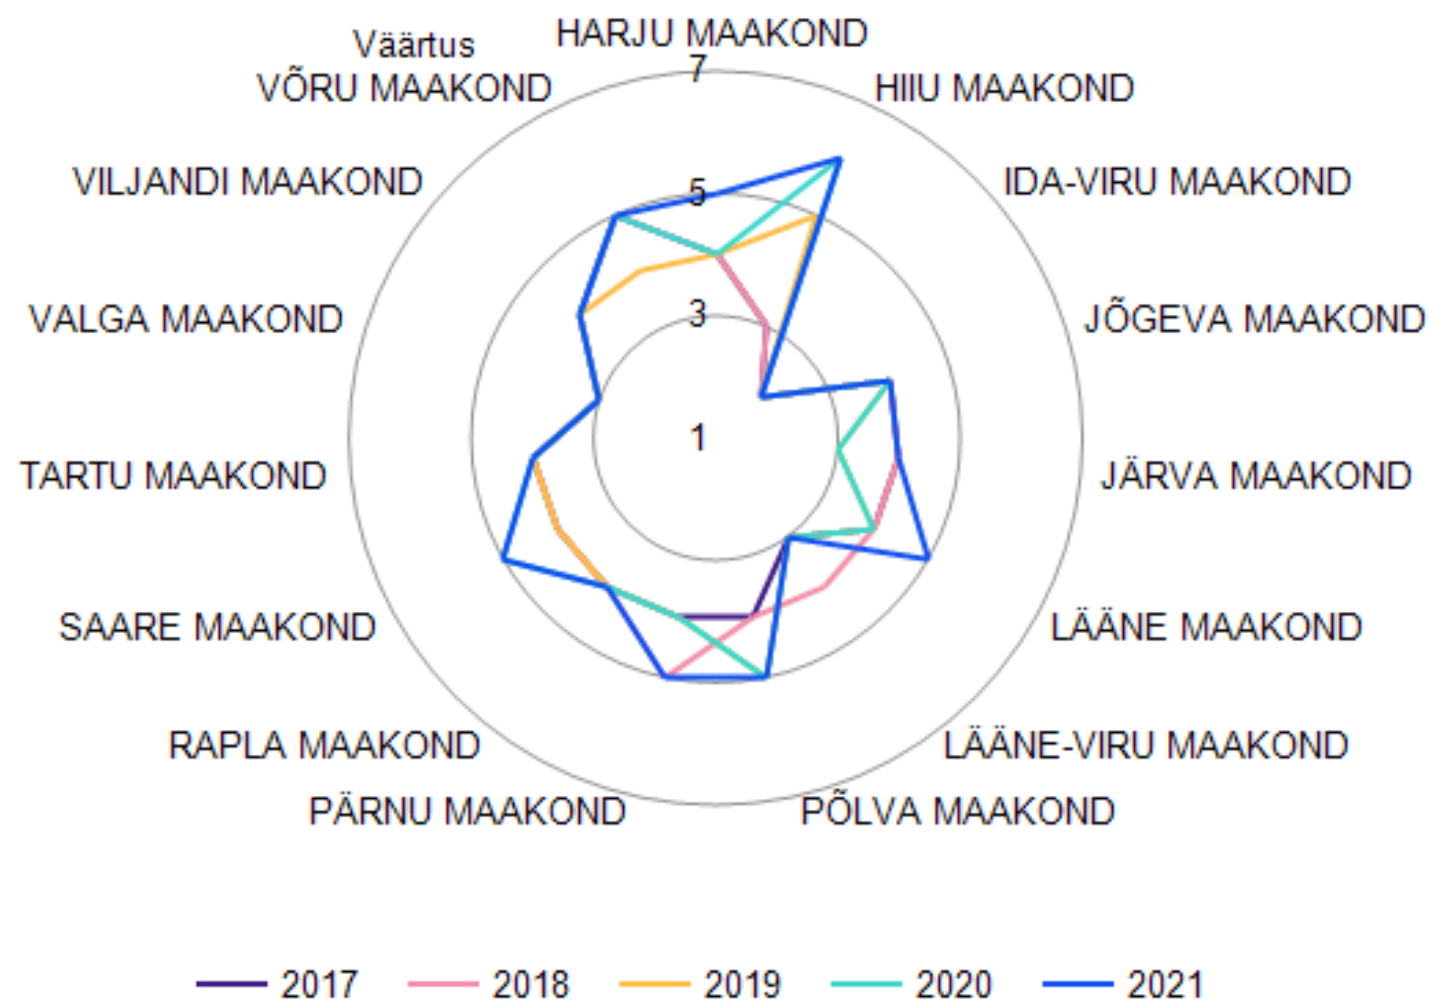

Noored ettevõtjad Eestis...(2)

NH08: 18-26-AASTASED ETTEVÕTJAD ELUKOHA HALDUSÜKSUSE JÄRGI, 31. DETSEMBER
| Elukoha haldusüksus ning Aasta. Ettevõtjate osatähtsus 18-26-aastaste hulgas, %.

Allikas: Statistikaamet

MAAELUMINISTEERIUM

METK Maaelu
Teadmuskeskus