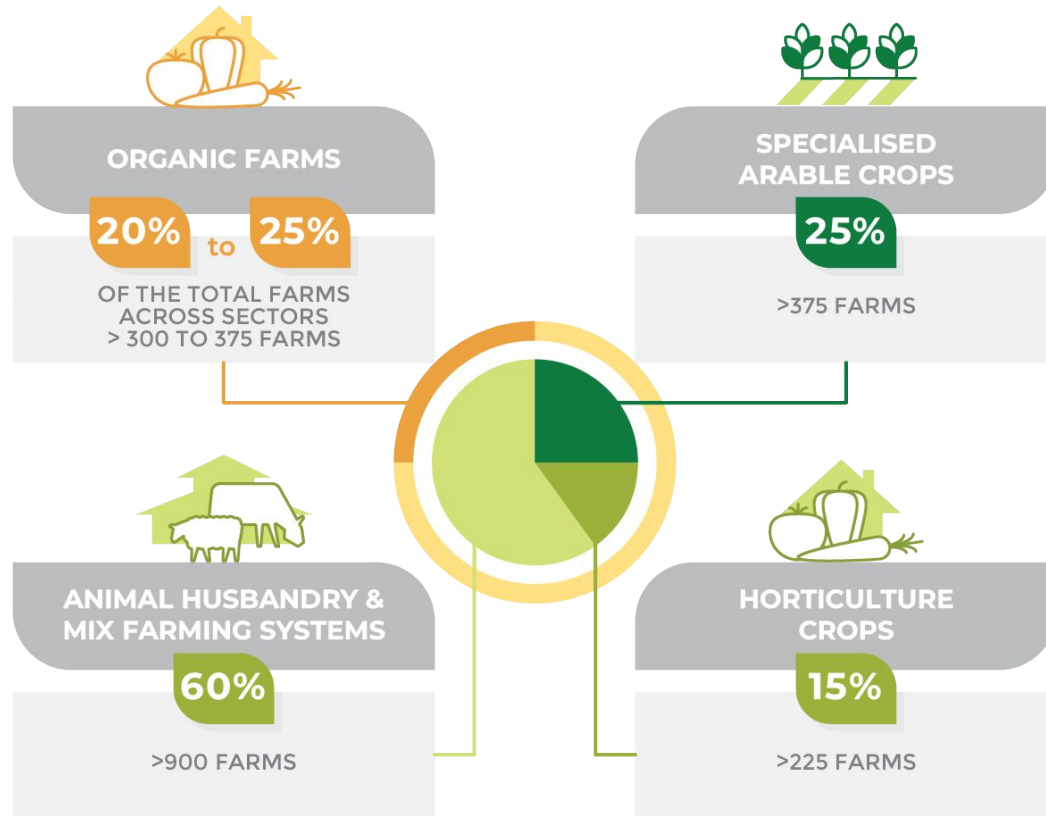

Climate Farm Demo projektist

Riina Maruštšak, METK

04.07.2024 / Rannu Seeme OÜ

Luuu **üle-Euroopaline põllumajandustootjate võrgustik**,
kes rakendavad ja demonstreerivad **kliimasõbralikke
praktikaid**, et suurendada teadlikkust ja kliimasõbralike
meetmete kasutuselevõttu kogu Euroopas.

Mida Climate Farm Demo soovib saavutada 2030. aastaks?

27 riiki
80 partnerit
23 M€ - 7 aastat
(2022-2029)

IMPACT

1500

FARMERS INVOLVED IN A CONCRETE ON-FARM STRATEGY ON ADAPTATION AND MITIGATION 1500 CARBON AUDITS & 1500 ADAPTATION AND MITIGATION PLANS

4500

ON-FARM DEMONSTRATION EVENTS REACHING 150 000 FARMERS

250 000

ACTORS ENGAGED IN PEER-TO-PEER LEARNING

RAKENDADA, DEMONSTREERIDA JA SOODUSTADA kliimasõbralike praktikaid EU üleselt

VÄHENDADA KHG EMISSIOONE

AIDATA SAAVUTADA EU KLIIMAEESMÄRGID

CFD DEMOFARMIDE VÕRGUSTIKUD

EUROPEAN NETWORK AND FARM DISTRIBUTION

DEMOFARMID

Projekti kaasatud demofarme **1479/1500**

<https://climatefarmdemo.eu/cfd/en/#/farms>

Eestis 25/25: