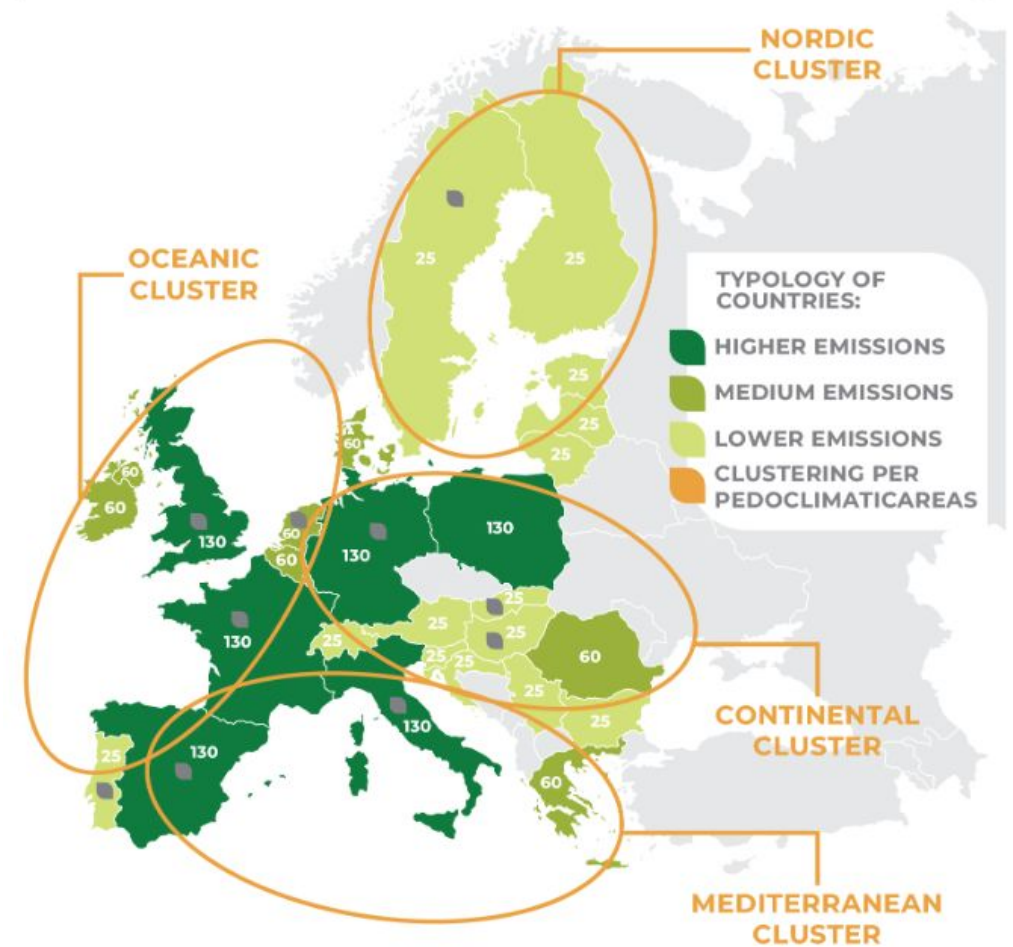

EUROPEAN NETWORK AND FARM DISTRIBUTION